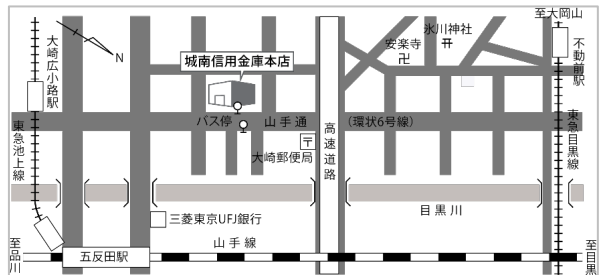

会場

城南信用金庫 本店

東京都品川区西五反田7-2-3

- J R 山手線 五反田駅 徒歩7分
- 東急電鉄目黒線 不動前駅 徒歩8分
- 東急電鉄池上線 大崎広小路駅 徒歩5分

※駐車場のご用意はございません。

先着：応募期間：2026年6月1日(月)~2026年10月2日(日)

ホームページからのお申込み

<https://www.jbs-biz.com>