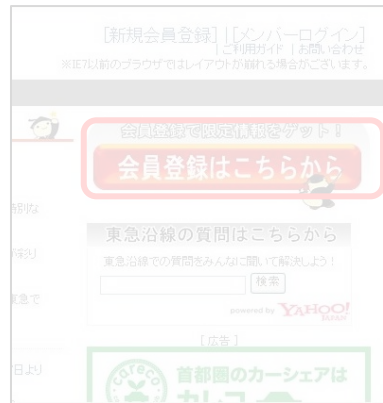

JBS 会員様へ東急電鉄より優待サービス

TOKYU STYLE 登録料・年会費等無料でご利用いただけます。

優待サービスを利用する場合、会員登録が必要となります。

■会員登録方法

1 検索サイトにて「TOKYUSTYLE」と検索する。

ひらがな・カタカナもOK
TOKYUSTYLE 検索

2 会員登録はこちらから

TOP ページ
右側にある
『新規会員登録
はこちら』

3 会員規約をお読みください
同意する
ボタンを押していただきますと
本登録へと進みます。

4 本登録画面にて必要情報を入力する。

最後に『確認画面へ』ボタンを押していただき、内容をご確認の上『登録』ボタンを押しますと、会員登録が完了となります。

■ログインについて

会員登録が完了しましたら、TOP ページ右上の「メンバーログイン」より会員登録の際に設定されたIDとパスワードをご入力の上【ログイン】ボタンをクリックしてください。ログイン後、お客様のマイページが表示されます。

JBS 会員様としてログインされますと、一般向けより多数の商品を特別価格にてご案内いたします。

会員登録
無料!

ただいま調整中

お客さまには大変ご不便・ご迷惑をお掛けいたします。

今しばらくお待ちください。

キャンペーンコード「jbs」を入力することで城南ビジネスサポート会員として登録されます。
※キャンペーンコードを入力されませんとJBS会員として登録されませんのでご注意ください。

これ知ってる?

グルメに宿泊、ゴルフやショッピング etc...
お客さまの生活を支援する情報を東急グループからお届け♪