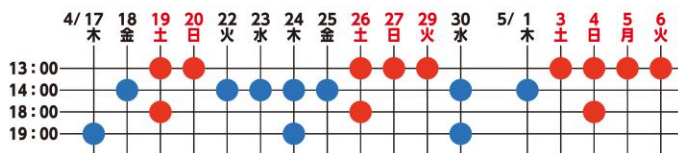

優待価格

全席指定
8,800円

平日公演

7,040円

土日祝公演

7,920円

電話申込 支払方法：現金・クレジットカード

ホリプロチケットセンター (平日11:00～18:00 ※土日祝休業)

03-3490-4949

「JBS」とお伝えください

※お近くのセブンイレブンよりお支払いになります。 ※電話申し込みは座席選択できません。

※別途手数料が発生いたします。

WEB申込 支払方法：クレジットカードのみ

ホリプロステージ (PC&携帯)

<https://horipro-stage.jp>

ホリプロステージ上部の「チケット購入」へアクセス

ID: JBS パスワード: hpticket をご入力ください。

※会員登録はしないでください。 ※お近くのセブンイレブンよりお引き取り。

※別途手数料が発生いたします。

座席選択
OK!

《お問い合わせ》 ホリプロチケットセンター (平日11:00～18:00 ※土日祝休業)