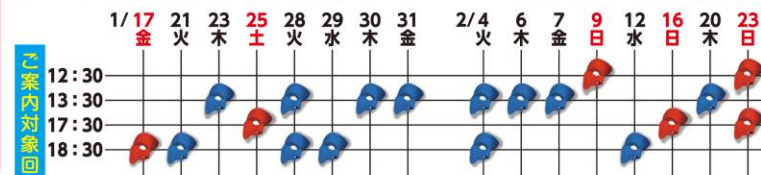

日生劇場
NISSAY THEATRE

公演詳細およびキャスト
スケジュールはこちら→

10%
引き!

優待価格 (全席指定・税込)

席	平日公演	1/17&土日公演
S席	平日: 16,000円 土日: 16,500円	14,400円 14,850円
A席	平日: 11,000円 土日: 11,500円	9,900円 10,350円

2025年1月17日(金)~2月23日(日)

優待チケット購入方法

※ご優待情報のSNS等での拡散はご遠慮ください
※チケットの転売はご遠慮ください